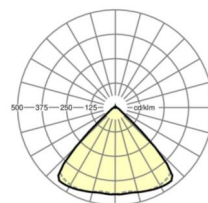

параметры

номер заказа	19410006110
код EAN	4020863405138
номер таможенного тарифа	94051190
Знак прохождения контроля	IP 20, класс защиты I, ENEC10 VDE, F, HACCP DIN10500/Food/IFS-пригодность для применения/BRC, Indoor, CE
Степень ударпрочности IK	IK03 (-20°C bis 25°C)
Температура окружения	ta -20°C в 25°C
Особые свойства	Готовность к IoT «Ready for IoT»
Гарантийный срок	5 лет

электротехника

Балласт	Электронный драйвер DALI2 (1 штука)
Мощность системы	70W
сетевое напряжение	230V/50Hz
класс энергосбережения/Источник света	E

Оптика

Оснастка	LED, цветопередача/оттенок света CRI ≥ 80 / 3000K
Допуск для координаты цветности (MacAdam)	3SDCM
Фотобиологическая безопасность (светильник)	RG1
Номинальный световой поток	9489lm
Срок службы LED	50000h L80/B10 (Tq 25°C)
светоотдача светильников	136lm/W
Угол излучения	95° (C0) / 95° (C90)
UGR поп./вдоль	21.6 / 22.0

Механика

цвет корпуса	белый стандартный для электротехники RAL 9016
размеры (LxWxH/ДxШ)	1531mm x 55mm x 33mm
вес (нетто)	1.9kg
Вид монтажа	сборка трековых систем, световая структура

размеры

L	1531 mm	Длина
В	55 mm	Ширина
Н	33 mm	Высота

DEEP-LINK

<https://www.regiolum.de/ru/article/19410006110>

Ссылка	LED 10000lm 830
ηLB	100 %
Φ ↓/↑	98 % / 2 %
UGR поп./вдоль	21.6 / 22.0